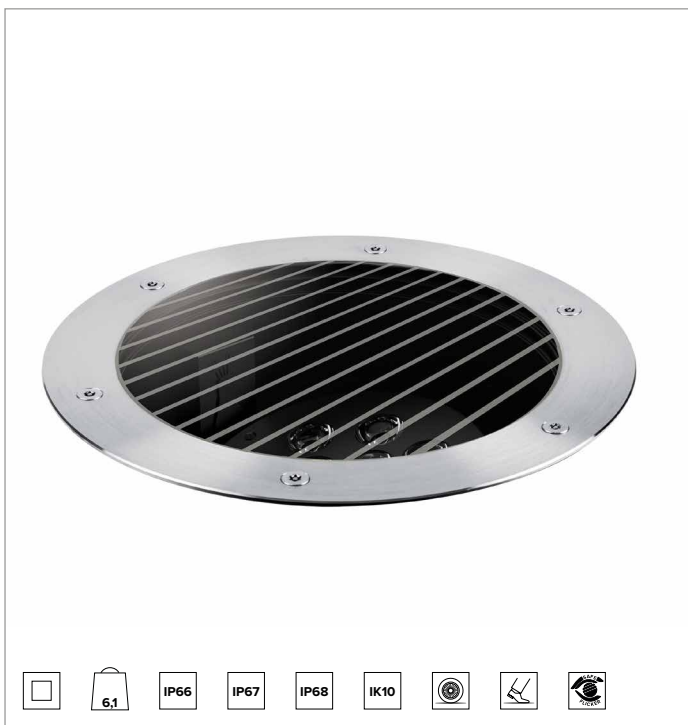

E013FLL830ELACB | KEPLERO 280 Orientable Proyector profesional empotrable orientable dotado de lámparas de LED

| | | | | |
|---------------|------------------------------|------------------|--------|-----------------------|
| | 3000K | H(m) | D(m) | E _{max} (lx) |
| | Ra80 | | 44° | |
| Fixture Power | 39W | 1 | 0.81 | 4788 |
| Source Flux | 4532lm | 2 | 1.62 | 1197 |
| Fixture Flux | 3198lm | 3 | 2.43 | 532 |
| Efficacy | 82lm/W | 4 | 3.24 | 299 |
| TS1945 | I _{max} =1056cd/klm | I _{max} | 4788cd | 5 |
| | | | 4.05 | 192 |

LÁMPARA

LED High Power de alta eficiencia Ra80. Disponible bajo petición de la temperatura color 3500K.

Clase de eficiencia energética: E

Potencia nominal: 34W

Flujo nominal: 4532lm

Índice de reproducción cromática: 80

Rf: 83,1

Rg: 98,2

CCT nominal: 3000K

Duración útil (L80/B10): >50000h tq +25°C

CARACTERÍSTICAS LUMINOTÉCNICAS

Sistema óptico con lentes de PMMA de grado óptico y filtro holográfico difusor. Óptica basculante orientable hasta 30° en el plano vertical y 210° en el horizontal con sistema de bloqueo de la orientación por fricción. Predispuesto para la instalación de varios accesorios ópticos a pedir por separado.

Color y acabado: Copper bronze

Peso: 6,1Kg

Versión: CRISTAL ANTIDESLIZANTE

Grado de protección: IP66,IP67,IP68

Resistencia mecánica: IK10

CARACTERÍSTICAS ELÉCTRICAS

Alimentación electrónica ON-OFF integrada IP68 con conectores herméticos IP68 predispuesto para conexión a la red con cable H07RN8-F (máx2x2,5mm²). Luminaria con línea de paso.