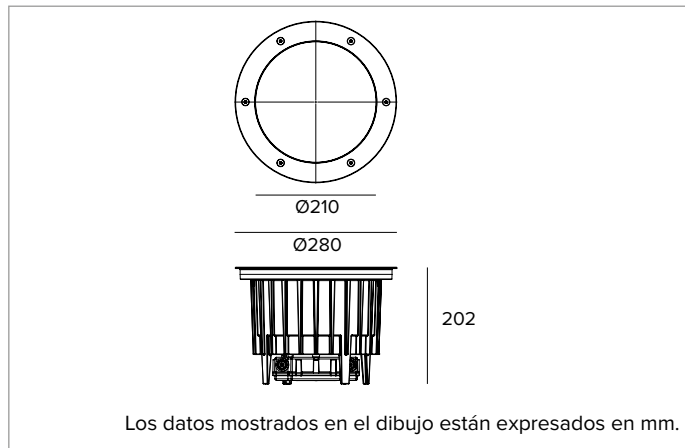

E013FLL830ELACB | KEPLERO 280 Orientable Proyector profesional empotrable orientable dotado de lámparas de LED

| | | | | |
|---------------|------------------------------|------------------|--------|-----------------------|
| | 3000K | H(m) | D(m) | E _{max} (lx) |
| | Ra80 | | 44° | |
| Fixture Power | 39W | 1 | 0.81 | 4788 |
| Source Flux | 4532lm | 2 | 1.62 | 1197 |
| Fixture Flux | 3198lm | 3 | 2.43 | 532 |
| Efficacy | 82lm/W | 4 | 3.24 | 299 |
| TS1945 | I _{max} =1056cd/klm | I _{max} | 4788cd | 5 |
| | | | 4.05 | 192 |